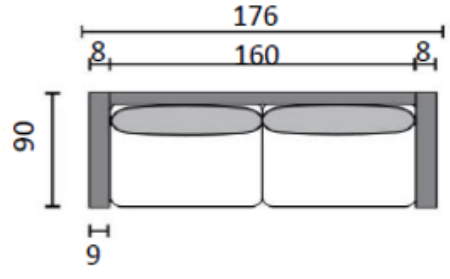

DREAM – sisustajan unelma

- Irralliset istuintyyny, vaahtomuovipehmusteet ST30 sekä 70:30 sekoitus polyesteripalloja ja leikattua vaahtomuovia. Irrotettavat päälliset.
- Käännettävät selkätyyny, joiden sisus 70:30 sekoitus polyesteripalloja ja leikattua vaahtomuovia. Irrotettavat päälliset.
- Runkomateriaalit: massiivipuu, vaneri, kovalevy, kalustelevy.
- Voita valita mieleisesi kankaan useista vaihtoehtoista sekä kahdesta eri jalkaväristä.

DREAM KOKOONPANOT

1H

2H (140/2)

2H (160/2)

3H (180/2)

3H (195/2)

DIVAANI (kätsiys
vaihdettavissa)

AVOPÄÄTY 160
OIKEA/VASEN

AVOPÄÄTY XL 180
OIKEA/VASEN

KULMASOHVA 140K140

DREAM KOKOONPANOT

KULMASOHVA 160K140
(kätisyys vaihdettavissa)

KULMASOHVA 180K140
(kätisyys vaihdettavissa)

U-KULMA AVOPÄÄDYLLÄ
OIKEA/VASEN (kätisyys
avopäädyn mukaan)