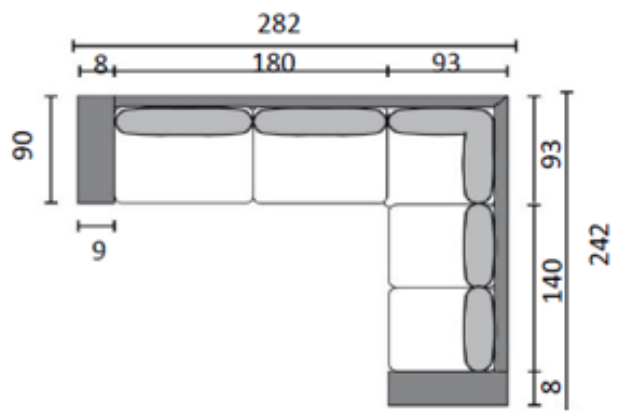

DREAM KOKOONPANOT

1H

2H (140/2)

2H (160/2)

3H (180/2)

3H (195/2)

DIVAANI (kätsiys
vaihdettavissa)

AVOPÄÄTY 160
OIKEA/VASEN

AVOPÄÄTY XL 180
OIKEA/VASEN

KULMASOHVA 140K140

DREAM KOKOONPANOT

KULMASOHVA 160K140
(kätisyys vaihdettavissa)

KULMASOHVA 180K140
(kätisyys vaihdettavissa)

U-KULMA AVOPÄÄDYLLÄ
OIKEA/VASEN (kätisyys
avopäädyn mukaan)