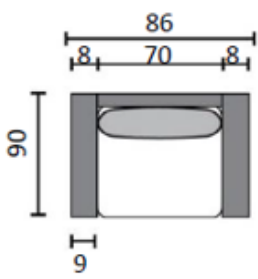

DREAM KOKOONPANOT

1H

2H (140/2)

2H (160/2)

3H (180/2)

3H (195/2)

DIVAANI (kätsiys
vaihdettavissa)

AVOPÄÄTY 160
OIKEA/VASEN

AVOPÄÄTY XL 180
OIKEA/VASEN

KULMASOHVA 140K140

DREAM KOKOONPANOT

KULMASOHVA 160K140
(kätisyys vaihdettavissa)

KULMASOHVA 180K140
(kätisyys vaihdettavissa)

U-KULMA AVOPÄÄDYLLÄ
OIKEA/VASEN (kätisyys
avopäädyn mukaan)