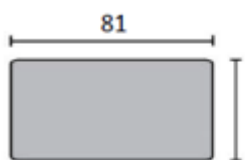

DREAM KOKOONPANOT

RAHI