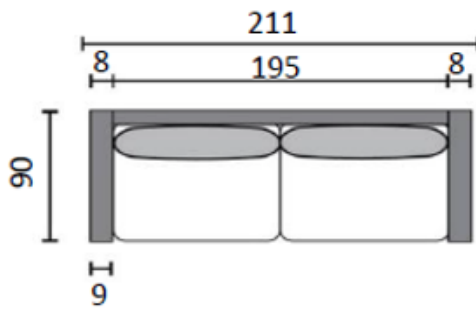

DREAM KOKOONPANOT

1H

2H (140/2)

2H (160/2)

3H (180/2)

3H (195/2)

DIVAANI (kätsiys
vaihdettavissa)

AVOPÄÄTY 160
OIKEA/VASEN

AVOPÄÄTY XL 180
OIKEA/VASEN

KULMASOHVA 140K140

DREAM KOKOONPANOT

KULMASOHVA 160K140
(kätisyys vaihdettavissa)

KULMASOHVA 180K140
(kätisyys vaihdettavissa)

U-KULMA AVOPÄÄDYLLÄ
OIKEA/VASEN (kätisyys
avopäädyn mukaan)