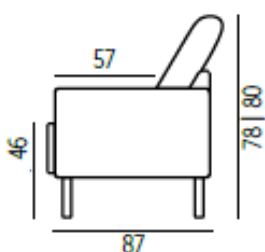

DREAM – sisustajan unelma

- Irralliset istuintyyny, vaahtomuovipehmusteet ST30 sekä 70:30 sekoitus polyesteripalloja ja leikattua vaahtomuovia. Irrotettavat päälliset.
- Käännettävät selkätyyny, joiden sisus 70:30 sekoitus polyesteripalloja ja leikattua vaahtomuovia. Irrotettavat päälliset.
- Runkomateriaalit: massiivipuu, vaneri, kovalevy, kalustelevy.
- Voita valita mieleisesi kankaan useista vaihtoehtoista sekä kahdesta eri jalkaväristä.

DREAM KOKOONPANOT

1H

2H (140/2)

2H (160/2)

3H (180/2)

3H (195/2)

DIVAANI (kätsiys
vaihdettavissa)

AVOPÄÄTY 160
OIKEA/VASEN

AVOPÄÄTY XL 180
OIKEA/VASEN

KULMASOHVA 140K140

DREAM KOKOONPANOT

KULMASOHVA 160K140
(kätisyys vaihdettavissa)

KULMASOHVA 180K140
(kätisyys vaihdettavissa)

U-KULMA AVOPÄÄDYLLÄ
OIKEA/VASEN (kätisyys
avopäädyn mukaan)