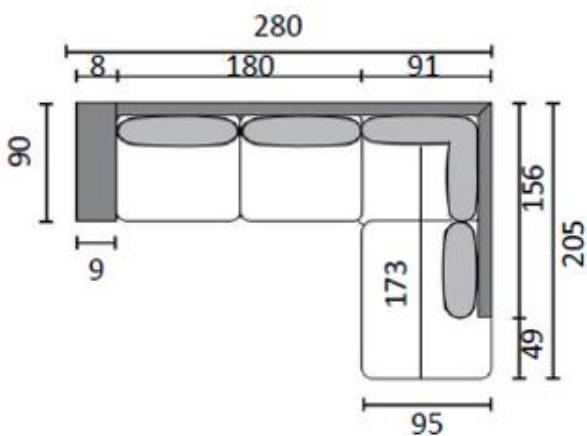

DREAM KOKOONPANOT

1H

2H (140/2)

2H (160/2)

3H (180/2)

3H (195/2)

DIVAANI (kätsiys
vaihdettavissa)

AVOPÄÄTY 160
OIKEA/VASEN

AVOPÄÄTY XL 180
OIKEA/VASEN

KULMASOHVA 140K140

DREAM KOKOONPANOT

KULMASOHVA 160K140
(kätisyys vaihdettavissa)

KULMASOHVA 180K140
(kätisyys vaihdettavissa)

U-KULMA AVOPÄÄDYLLÄ
OIKEA/VASEN (kätisyys
avopäädyn mukaan)