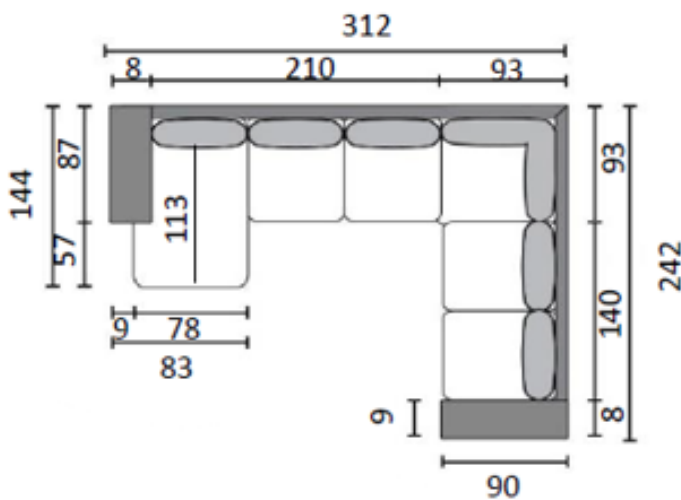

DREAM KOKOONPANOT

1H

2H (140/2)

2H (160/2)

3H (180/2)

3H (195/2)

DIVAANI (kätsiys
vaihdettavissa)

AVOPÄÄTY 160
OIKEA/VASEN

AVOPÄÄTY XL 180
OIKEA/VASEN

KULMASOHVA 140K140

DREAM KOKOONPANOT

KULMASOHVA 160K140
(kätisyys vaihdettavissa)

KULMASOHVA 180K140
(kätisyys vaihdettavissa)

U-KULMA AVOPÄÄDYLLÄ
OIKEA/VASEN (kätisyys
avopäädyn mukaan)