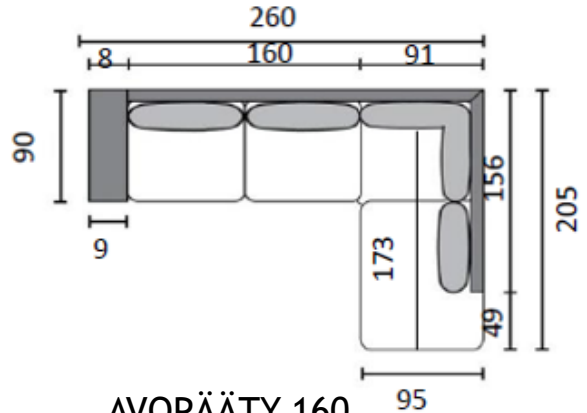

DREAM KOKOONPANOT

1H

2H (140/2)

2H (160/2)

3H (180/2)

3H (195/2)

DIVAANI (kätsiys
vaihdettavissa)

AVOPÄÄTY 160
OIKEA/VASEN

AVOPÄÄTY XL 180
OIKEA/VASEN

KULMASOHVA 140K140

DREAM KOKOONPANOT

KULMASOHVA 160K140
(kätisyys vaihdettavissa)

KULMASOHVA 180K140
(kätisyys vaihdettavissa)

U-KULMA AVOPÄÄDYLLÄ
OIKEA/VASEN (kätisyys
avopäädyn mukaan)