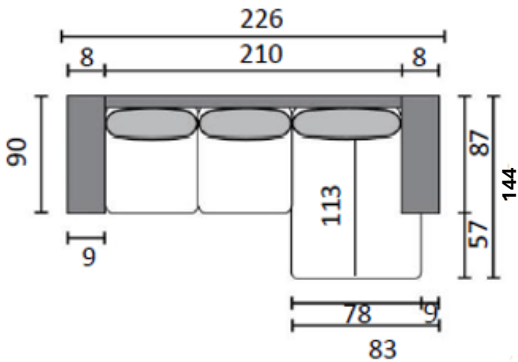

DREAM KOKOONPANOT

1H

2H (140/2)

2H (160/2)

3H (180/2)

3H (195/2)

DIVAANI (kätsiys
vaihdettavissa)

AVOPÄÄTY 160
OIKEA/VASEN

AVOPÄÄTY XL 180
OIKEA/VASEN

KULMASOHVA 140K140

DREAM KOKOONPANOT

KULMASOHVA 160K140
(kätisyys vaihdettavissa)

KULMASOHVA 180K140
(kätisyys vaihdettavissa)

U-KULMA AVOPÄÄDYLLÄ
OIKEA/VASEN (kätisyys
avopäädyn mukaan)