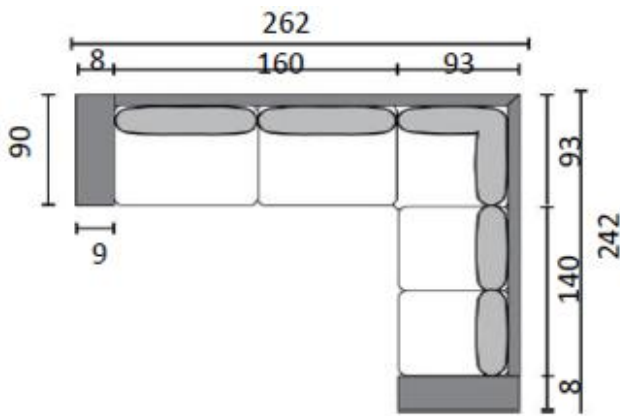

DREAM KOKOONPANOT

1H

2H (140/2)

2H (160/2)

3H (180/2)

3H (195/2)

DIVAANI (kätsiys
vaihdettavissa)

AVOPÄÄTY 160
OIKEA/VASEN

AVOPÄÄTY XL 180
OIKEA/VASEN

KULMASOHVA 140K140

DREAM KOKOONPANOT

KULMASOHVA 160K140
(kätisyys vaihdettavissa)

KULMASOHVA 180K140
(kätisyys vaihdettavissa)

U-KULMA AVOPÄÄDYLLÄ
OIKEA/VASEN (kätisyys
avopäädyn mukaan)