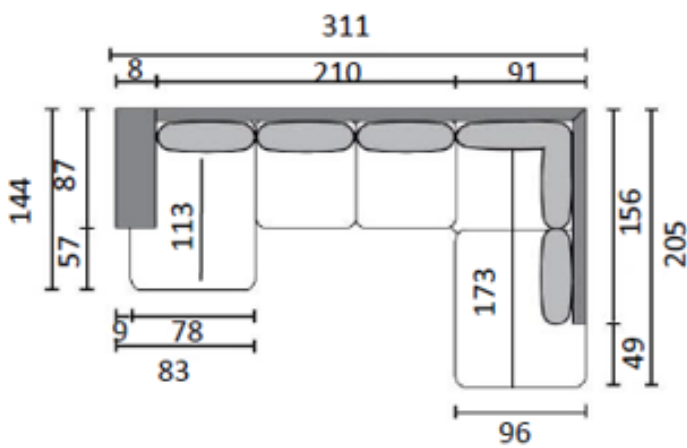

DREAM KOKOONPANOT

1H

2H (140/2)

2H (160/2)

3H (180/2)

3H (195/2)

DIVAANI (kätsiys
vaihdettavissa)

AVOPÄÄTY 160
OIKEA/VASEN

AVOPÄÄTY XL 180
OIKEA/VASEN

KULMASOHVA 140K140

DREAM KOKOONPANOT

KULMASOHVA 160K140
(kätisyys vaihdettavissa)

KULMASOHVA 180K140
(kätisyys vaihdettavissa)

U-KULMA AVOPÄÄDYLLÄ
OIKEA/VASEN (kätisyys
avopäädyn mukaan)