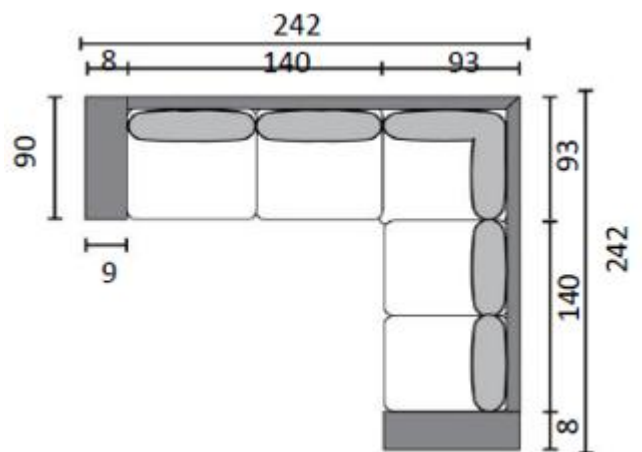

DREAM KOKOONPANOT

1H

2H (140/2)

2H (160/2)

3H (180/2)

3H (195/2)

DIVAANI (kätsiys
vaihdettavissa)

AVOPÄÄTY 160
OIKEA/VASEN

AVOPÄÄTY XL 180
OIKEA/VASEN

KULMASOHVA 140K140

DREAM KOKOONPANOT

KULMASOHVA 160K140
(kätisyys vaihdettavissa)

KULMASOHVA 180K140
(kätisyys vaihdettavissa)

U-KULMA AVOPÄÄDYLLÄ
OIKEA/VASEN (kätisyys
avopäädyn mukaan)