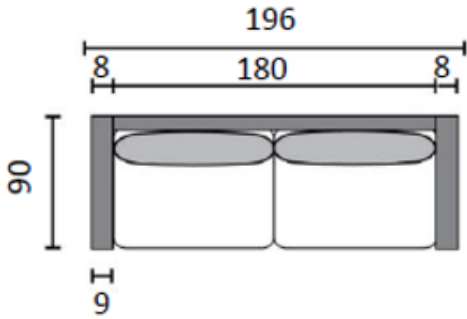

DREAM KOKOONPANOT

1H

2H (140/2)

2H (160/2)

3H (180/2)

3H (195/2)

DIVAANI (kätsiys
vaihdettavissa)

AVOPÄÄTY 160
OIKEA/VASEN

AVOPÄÄTY XL 180
OIKEA/VASEN

KULMASOHVA 140K140

DREAM KOKOONPANOT

KULMASOHVA 160K140
(kätisyys vaihdettavissa)

KULMASOHVA 180K140
(kätisyys vaihdettavissa)

U-KULMA AVOPÄÄDYLLÄ
OIKEA/VASEN (kätisyys
avopäädyn mukaan)