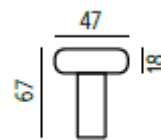

DREAM KOKOONPANOT

NISKATUKI