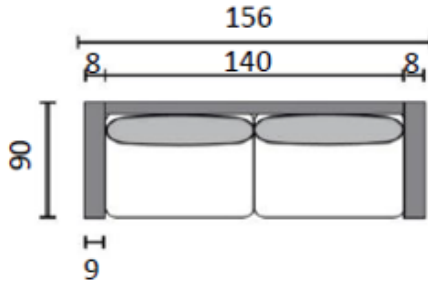

DREAM – sisustajan unelma

- Irralliset istuintyyny, vaahtomuovipehmusteet ST30 sekä 70:30 sekoitus polyesteripalloja ja leikattua vaahtomuovia. Irrotettavat päälliset.
- Käännettävät selkätyyny, joiden sisus 70:30 sekoitus polyesteripalloja ja leikattua vaahtomuovia. Irrotettavat päälliset.
- Runkomateriaalit: massiivipuu, vaneri, kovalevy, kalustelevy.
- Voita valita mieleisesi kankaan useista vaihtoehtoista sekä kahdesta eri jalkaväristä.

DREAM KOKOONPANOT

1H

2H (140/2)

2H (160/2)

3H (180/2)

3H (195/2)

DIVAANI (kätsiys
vaihdettavissa)

AVOPÄÄTY 160
OIKEA/VASEN

AVOPÄÄTY XL 180
OIKEA/VASEN

KULMASOHVA 140K140

DREAM KOKOONPANOT

KULMASOHVA 160K140
(kätisyys vaihdettavissa)

KULMASOHVA 180K140
(kätisyys vaihdettavissa)

U-KULMA AVOPÄÄDYLLÄ
OIKEA/VASEN (kätisyys
avopäädyn mukaan)