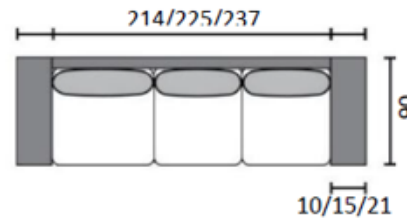

ASK KOKOONPANOT

1H

2H (130/2)

2,5H (160/2)

2,5H XL

3H 195/2

3H 195/3

3H (4H) 240/3

DIVAANI (kätisyys vaihdettavissa)

AVOPÄÄTY 130 OIKEA/VASEN

AVOPÄÄTY 180 OIKEA/VASEN

AVOPÄÄTY 195 OIKEA/VASEN

AVOPÄÄTY 240 OIKEA/VASEN

U-KULMA 240 OIKEA/VASEN (kätisyys avopäädyn mukaan)

U-KULMA 160+240 (kätisyys vaihdettavissa)

ASK KOKOONPANOT

KULMA 160K160

KULMA 180K140 (kätisyys vaihdettavissa)

KULMA 180K180

KULMA 195K160 kätisyys vaihdettavissa)

RAHI

NISKATUKI 75X65X14

NISKATUKI 75X55X14