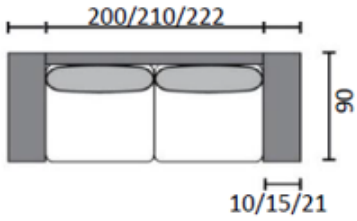

ASK KOKOONPANOT

1H

2H (130/2)

2,5H (160/2)

2,5H XL

3H 195/2

3H 195/3

3H (4H) 240/3

DIVAANI (kätisyys vaihdettavissa)

AVOPÄÄTY 130 OIKEA/VASEN

AVOPÄÄTY 180 OIKEA/VASEN

AVOPÄÄTY 195 OIKEA/VASEN

AVOPÄÄTY 240 OIKEA/VASEN

U-KULMA 240 OIKEA/VASEN (kätisyys avopäädyn mukaan)

U-KULMA 160+240 (kätisyys vaihdettavissa)

ASK KOKOONPANOT

KULMA 160K160

KULMA 180K140 (kätisyys vaihdettavissa)

KULMA 180K180

KULMA 195K160 kätisyys vaihdettavissa)

RAHI

NISKATUKI 75X65X14

NISKATUKI 75X55X14