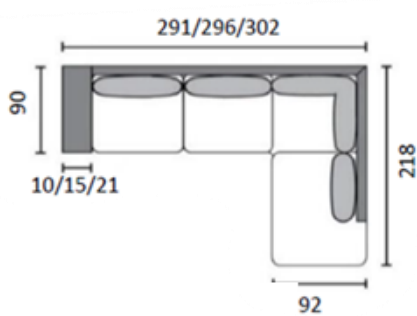

ASK KOKOONPANOT

1H

2H (130/2)

2,5H (160/2)

2,5H XL

3H 195/2

3H 195/3

3H (4H) 240/3

DIVAANI (kätisyys vaihdettavissa)

AVOPÄÄTY 130 OIKEA/VASEN

AVOPÄÄTY 180 OIKEA/VASEN

AVOPÄÄTY 195 OIKEA/VASEN

AVOPÄÄTY 240 OIKEA/VASEN

U-KULMA 240 OIKEA/VASEN (kätisyys avopäädyn mukaan)

U-KULMA 160+240 (kätisyys vaihdettavissa)

ASK KOKOONPANOT

KULMA 160K160

KULMA 180K140 (kätisyys vaihdettavissa)

KULMA 180K180

KULMA 195K160 kätisyys vaihdettavissa)

RAHI

NISKATUKI 75X65X14

NISKATUKI 75X55X14