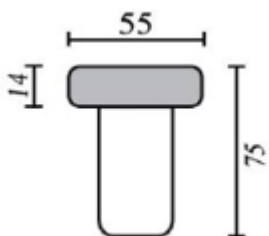

DIVAANI (kätisyys vaihdettavissa)

AVOPÄÄTY 130 OIKEA/VASEN

AVOPÄÄTY 180 OIKEA/VASEN

AVOPÄÄTY 195 OIKEA/VASEN

AVOPÄÄTY 240 OIKEA/VASEN

U-KULMA 240 OIKEA/VASEN (kätisyys avopäädyn mukaan)

U-KULMA 160+240 (kätisyys vaihdettavissa)

ASK KOKOONPANOT

KULMA 160K160

KULMA 180K140 (kätisyys vaihdettavissa)

KULMA 180K180

KULMA 195K160 kätisyys vaihdettavissa)

RAHI

NISKATUKI 75X65X14

NISKATUKI 75X55X14