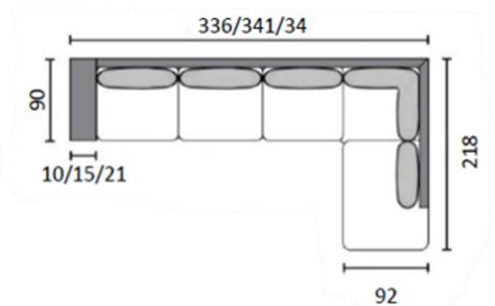

ASK KOKOONPANOT

1H

2H (130/2)

2,5H (160/2)

2,5H XL

3H 195/2

3H 195/3

3H (4H) 240/3

DIVAANI (kätisyys vaihdettavissa)

AVOPÄÄTY 130 OIKEA/VASEN

AVOPÄÄTY 180 OIKEA/VASEN

AVOPÄÄTY 195 OIKEA/VASEN

AVOPÄÄTY 240 OIKEA/VASEN

U-KULMA 240 OIKEA/VASEN (kätisyys avopäädyn mukaan)

U-KULMA 160+240 (kätisyys vaihdettavissa)

ASK KOKOONPANOT

KULMA 160K160

KULMA 180K140 (kätisyys vaihdettavissa)

KULMA 180K180

KULMA 195K160 kätisyys vaihdettavissa)

RAHI

NISKATUKI 75X65X14

NISKATUKI 75X55X14