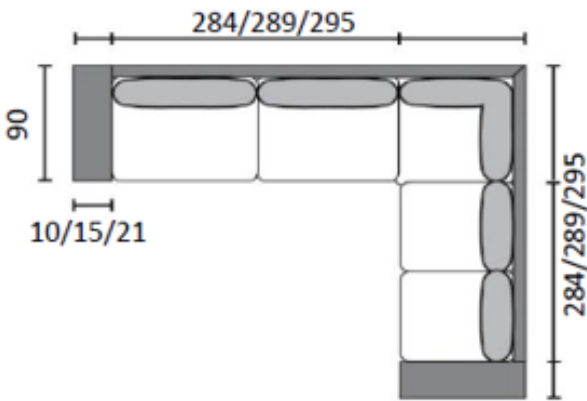

DIVAANI (kätisyys vaihdettavissa)

AVOPÄÄTY 130 OIKEA/VASEN

AVOPÄÄTY 180 OIKEA/VASEN

AVOPÄÄTY 195 OIKEA/VASEN

AVOPÄÄTY 240 OIKEA/VASEN

U-KULMA 240 OIKEA/VASEN (kätisyys avopäädyn mukaan)

U-KULMA 160+240 (kätisyys vaihdettavissa)

ASK KOKOONPANOT

KULMA 160K160

KULMA 180K140 (kätisyys vaihdettavissa)

KULMA 180K180

KULMA 195K160 kätisyys vaihdettavissa)

RAHI

NISKATUKI 75X65X14

NISKATUKI 75X55X14