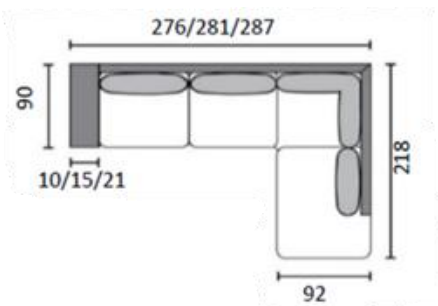

ASK KOKOONPANOT

1H

2H (130/2)

2,5H (160/2)

2,5H XL

3H 195/2

3H 195/3

3H (4H) 240/3

DIVAANI (kätisyys vaihdettavissa)

AVOPÄÄTY 130 OIKEA/VASEN

AVOPÄÄTY 180 OIKEA/VASEN

AVOPÄÄTY 195 OIKEA/VASEN

AVOPÄÄTY 240 OIKEA/VASEN

U-KULMA 240 OIKEA/VASEN (kätisyys avopäädyn mukaan)

U-KULMA 160+240 (kätisyys vaihdettavissa)

ASK KOKOONPANOT

KULMA 160K160

KULMA 180K140 (kätisyys vaihdettavissa)

KULMA 180K180

KULMA 195K160 kätisyys vaihdettavissa)

RAHI

NISKATUKI 75X65X14

NISKATUKI 75X55X14