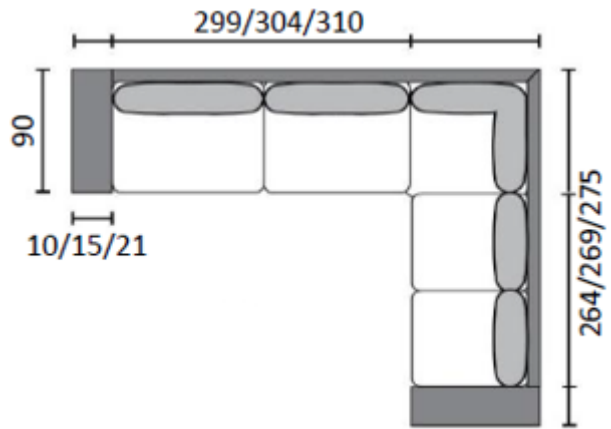

DIVAANI (kätisyys vaihdettavissa)

AVOPÄÄTY 130 OIKEA/VASEN

AVOPÄÄTY 180 OIKEA/VASEN

AVOPÄÄTY 195 OIKEA/VASEN

AVOPÄÄTY 240 OIKEA/VASEN

U-KULMA 240 OIKEA/VASEN (kätisyys avopäädyn mukaan)

U-KULMA 160+240 (kätisyys vaihdettavissa)

ASK KOKOONPANOT

KULMA 160K160

KULMA 180K140 (kätisyys vaihdettavissa)

KULMA 180K180

KULMA 195K160 kätisyys vaihdettavissa)

RAHI

NISKATUKI 75X65X14

NISKATUKI 75X55X14