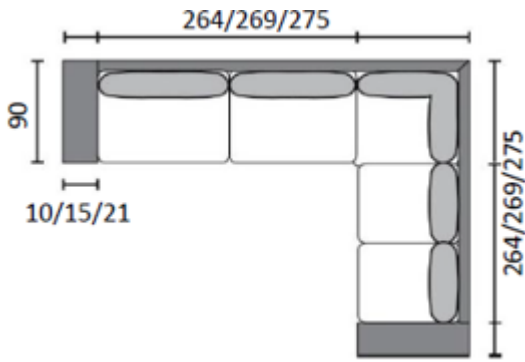

ASK KOKOONPANOT

1H

2H (130/2)

2,5H (160/2)

2,5H XL

3H 195/2

3H 195/3

3H (4H) 240/3

DIVAANI (kätisyys vaihdettavissa)

AVOPÄÄTY 130 OIKEA/VASEN

AVOPÄÄTY 180 OIKEA/VASEN

AVOPÄÄTY 195 OIKEA/VASEN

AVOPÄÄTY 240 OIKEA/VASEN

U-KULMA 240 OIKEA/VASEN (kätisyys avopäädyn mukaan)

U-KULMA 160+240 (kätisyys vaihdettavissa)

ASK KOKOONPANOT

KULMA 160K160

KULMA 180K140 (kätisyys vaihdettavissa)

KULMA 180K180

KULMA 195K160 kätisyys vaihdettavissa)

RAHI

NISKATUKI 75X65X14

NISKATUKI 75X55X14