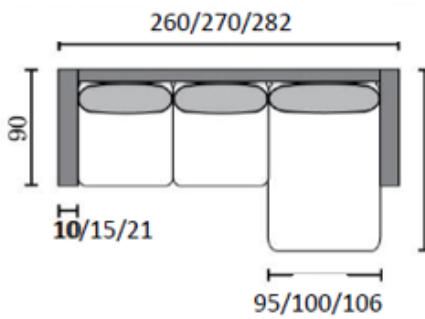

ASK KOKOONPANOT

1H

2H (130/2)

2,5H (160/2)

2,5H XL

3H 195/2

3H 195/3

3H (4H) 240/3

DIVAANI (kätisyys vaihdettavissa)

AVOPÄÄTY 130 OIKEA/VASEN

AVOPÄÄTY 180 OIKEA/VASEN

AVOPÄÄTY 195 OIKEA/VASEN

AVOPÄÄTY 240 OIKEA/VASEN

U-KULMA 240 OIKEA/VASEN (kätisyys avopäädyn mukaan)

U-KULMA 160+240 (kätisyys vaihdettavissa)

ASK KOKOONPANOT

KULMA 160K160

KULMA 180K140 (kätisyys vaihdettavissa)

KULMA 180K180

KULMA 195K160 kätisyys vaihdettavissa)

RAHI

NISKATUKI 75X65X14

NISKATUKI 75X55X14