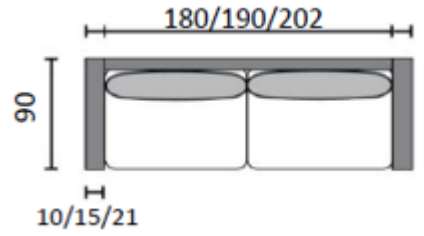

ASK KOKOONPANOT

1H

2H (130/2)

2,5H (160/2)

2,5H XL

3H 195/2

3H 195/3

3H (4H) 240/3

DIVAANI (kätisyys vaihdettavissa)

AVOPÄÄTY 130 OIKEA/VASEN

AVOPÄÄTY 180 OIKEA/VASEN

AVOPÄÄTY 195 OIKEA/VASEN

AVOPÄÄTY 240 OIKEA/VASEN

U-KULMA 240 OIKEA/VASEN (kätisyys avopäädyn mukaan)

U-KULMA 160+240 (kätisyys vaihdettavissa)

ASK KOKOONPANOT

KULMA 160K160

KULMA 180K140 (kätisyys vaihdettavissa)

KULMA 180K180

KULMA 195K160 kätisyys vaihdettavissa)

RAHI

NISKATUKI 75X65X14

NISKATUKI 75X55X14