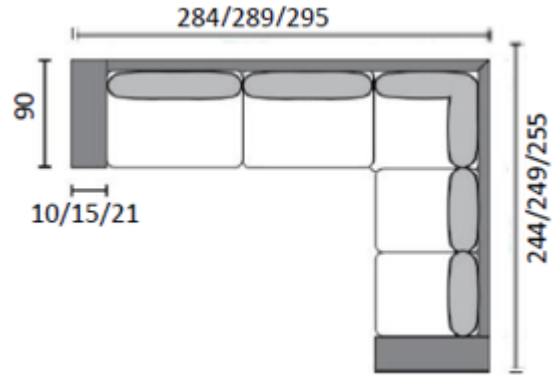

ASK KOKOONPANOT

1H

2H (130/2)

2,5H (160/2)

2,5H XL

3H 195/2

3H 195/3

3H (4H) 240/3

DIVAANI (kätisyys vaihdettavissa)

AVOPÄÄTY 130 OIKEA/VASEN

AVOPÄÄTY 180 OIKEA/VASEN

AVOPÄÄTY 195 OIKEA/VASEN

AVOPÄÄTY 240 OIKEA/VASEN

U-KULMA 240 OIKEA/VASEN (kätisyys avopäädyn mukaan)

U-KULMA 160+240 (kätisyys vaihdettavissa)

ASK KOKOONPANOT

KULMA 160K160

KULMA 180K140 (kätisyys vaihdettavissa)

KULMA 180K180

KULMA 195K160 kätisyys vaihdettavissa)

RAHI

NISKATUKI 75X65X14

NISKATUKI 75X55X14