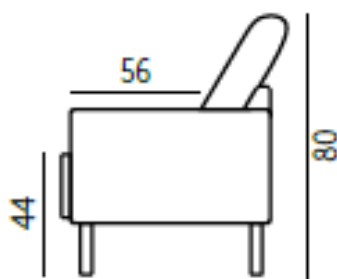

ASK -Linjakasta muunneltavuutta

Noja 1

Noja 2

Noja 3

Viisto
tammi
lv

Viisto
musta
puu

Suora
musta
metalli

- Irralliset istuintyyny, vaahtomuovipehmusteet HR35. Irrotettavat päälliset.
- Käännettävät selkätyyny, sisus vaahtomuovia S22. Irrotettavat päälliset.
- Runkomateriaalit: massiivipuu, vaneri, kovalevy, kalustelevy.
- Useita eri kangasvaihtoehtoja.
- Valitse haluamasi käsinoja ja jalat.

ASK KOKOONPANOT

1H

2H (130/2)

2,5H (160/2)

2,5H XL

3H 195/2

3H 195/3

3H (4H) 240/3

DIVAANI (kätisyys vaihdettavissa)

AVOPÄÄTY 130 OIKEA/VASEN

AVOPÄÄTY 180 OIKEA/VASEN

AVOPÄÄTY 195 OIKEA/VASEN

AVOPÄÄTY 240 OIKEA/VASEN

U-KULMA 240 OIKEA/VASEN (kätisyys avopäädyn mukaan)

U-KULMA 160+240 (kätisyys vaihdettavissa)

ASK KOKOONPANOT

KULMA 160K160

KULMA 180K140 (kätisyys vaihdettavissa)

KULMA 180K180

KULMA 195K160 kätisyys vaihdettavissa)

RAHI

NISKATUKI 75X65X14

NISKATUKI 75X55X14