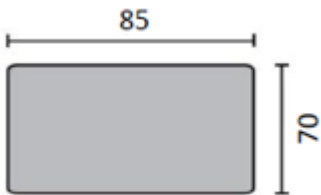

ASK KOKOONPANOT

KULMA 160K160

KULMA 180K140 (kätisyys vaihdettavissa)

KULMA 180K180

KULMA 195K160 kätisyys vaihdettavissa)

RAHI

NISKATUKI 75X65X14

NISKATUKI 75X55X14