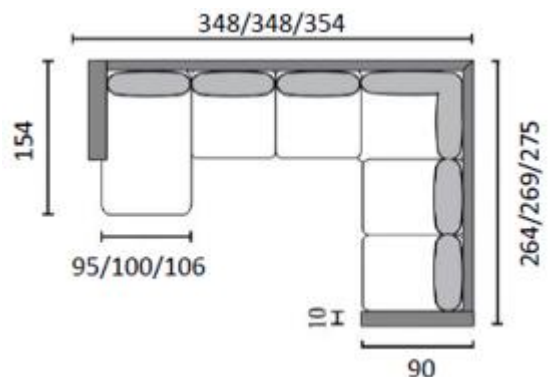

ASK KOKOONPANOT

1H

2H (130/2)

2,5H (160/2)

2,5H XL

3H 195/2

3H 195/3

3H (4H) 240/3

DIVAANI (kätisyys vaihdettavissa)

AVOPÄÄTY 130 OIKEA/VASEN

AVOPÄÄTY 180 OIKEA/VASEN

AVOPÄÄTY 195 OIKEA/VASEN

AVOPÄÄTY 240 OIKEA/VASEN

U-KULMA 240 OIKEA/VASEN (kätisyys avopäädyn mukaan)

U-KULMA 160+240 (kätisyys vaihdettavissa)

ASK KOKOONPANOT

KULMA 160K160

KULMA 180K140 (kätisyys vaihdettavissa)

KULMA 180K180

KULMA 195K160 kätisyys vaihdettavissa)

RAHI

NISKATUKI 75X65X14

NISKATUKI 75X55X14