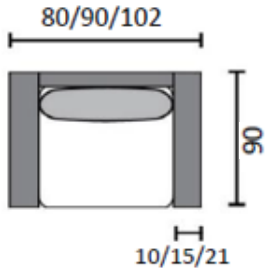

ASK KOKOONPANOT

1H

2H (130/2)

2,5H (160/2)

2,5H XL

3H 195/2

3H 195/3

3H (4H) 240/3

DIVAANI (kätisyys vaihdettavissa)

AVOPÄÄTY 130 OIKEA/VASEN

AVOPÄÄTY 180 OIKEA/VASEN

AVOPÄÄTY 195 OIKEA/VASEN

AVOPÄÄTY 240 OIKEA/VASEN

U-KULMA 240 OIKEA/VASEN (kätisyys avopäädyn mukaan)

U-KULMA 160+240 (kätisyys vaihdettavissa)

ASK KOKOONPANOT

KULMA 160K160

KULMA 180K140 (kätisyys vaihdettavissa)

KULMA 180K180

KULMA 195K160 kätisyys vaihdettavissa)

RAHI

NISKATUKI 75X65X14

NISKATUKI 75X55X14