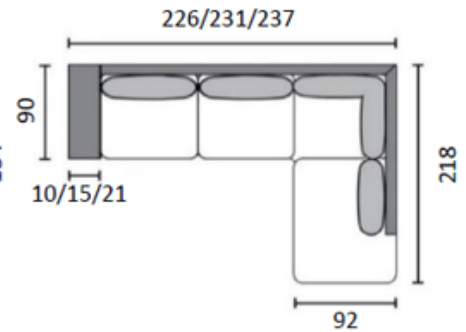

ASK KOKOONPANOT

1H

2H (130/2)

2,5H (160/2)

2,5H XL

3H 195/2

3H 195/3

3H (4H) 240/3

DIVAANI (kätisyys vaihdettavissa)

AVOPÄÄTY 130 OIKEA/VASEN

AVOPÄÄTY 180 OIKEA/VASEN

AVOPÄÄTY 195 OIKEA/VASEN

AVOPÄÄTY 240 OIKEA/VASEN

U-KULMA 240 OIKEA/VASEN (kätisyys avopäädyn mukaan)

U-KULMA 160+240 (kätisyys vaihdettavissa)

ASK KOKOONPANOT

KULMA 160K160

KULMA 180K140 (kätisyys vaihdettavissa)

KULMA 180K180

KULMA 195K160 kätisyys vaihdettavissa)

RAHI

NISKATUKI 75X65X14

NISKATUKI 75X55X14