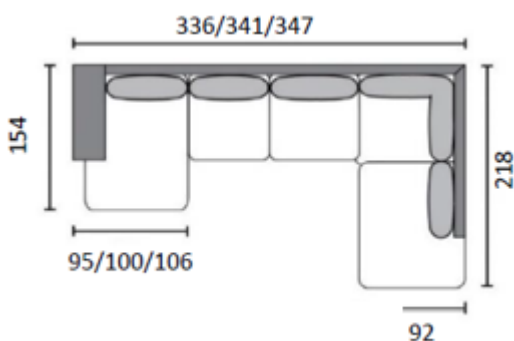

ASK KOKOONPANOT

1H

2H (130/2)

2,5H (160/2)

2,5H XL

3H 195/2

3H 195/3

3H (4H) 240/3

DIVAANI (kätisyys vaihdettavissa)

AVOPÄÄTY 130 OIKEA/VASEN

AVOPÄÄTY 180 OIKEA/VASEN

AVOPÄÄTY 195 OIKEA/VASEN

AVOPÄÄTY 240 OIKEA/VASEN

U-KULMA 240 OIKEA/VASEN (kätisyys avopäädyn mukaan)

U-KULMA 160+240 (kätisyys vaihdettavissa)

ASK KOKOONPANOT

KULMA 160K160

KULMA 180K140 (kätisyys vaihdettavissa)

KULMA 180K180

KULMA 195K160 kätisyys vaihdettavissa)

RAHI

NISKATUKI 75X65X14

NISKATUKI 75X55X14