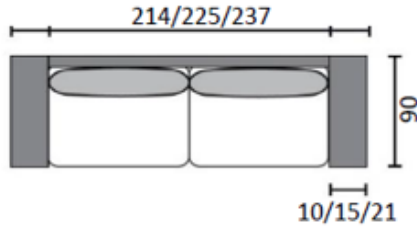

ASK KOKOONPANOT

1H

2H (130/2)

2,5H (160/2)

2,5H XL

3H 195/2

3H 195/3

3H (4H) 240/3

DIVAANI (kätisyys vaihdettavissa)

AVOPÄÄTY 130 OIKEA/VASEN

AVOPÄÄTY 180 OIKEA/VASEN

AVOPÄÄTY 195 OIKEA/VASEN

AVOPÄÄTY 240 OIKEA/VASEN

U-KULMA 240 OIKEA/VASEN (kätisyys avopäädyn mukaan)

U-KULMA 160+240 (kätisyys vaihdettavissa)

ASK KOKOONPANOT

KULMA 160K160

KULMA 180K140 (kätisyys vaihdettavissa)

KULMA 180K180

KULMA 195K160 kätisyys vaihdettavissa)

RAHI

NISKATUKI 75X65X14

NISKATUKI 75X55X14