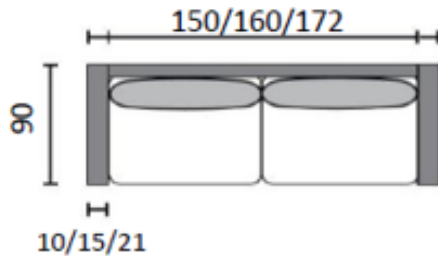

ASK KOKOONPANOT

1H

2H (130/2)

2,5H (160/2)

2,5H XL

3H 195/2

3H 195/3

3H (4H) 240/3

DIVAANI (kätisyys vaihdettavissa)

AVOPÄÄTY 130 OIKEA/VASEN

AVOPÄÄTY 180 OIKEA/VASEN

AVOPÄÄTY 195 OIKEA/VASEN

AVOPÄÄTY 240 OIKEA/VASEN

U-KULMA 240 OIKEA/VASEN (kätisyys avopäädyn mukaan)

U-KULMA 160+240 (kätisyys vaihdettavissa)

ASK KOKOONPANOT

KULMA 160K160

KULMA 180K140 (kätisyys vaihdettavissa)

KULMA 180K180

KULMA 195K160 kätisyys vaihdettavissa)

RAHI

NISKATUKI 75X65X14

NISKATUKI 75X55X14