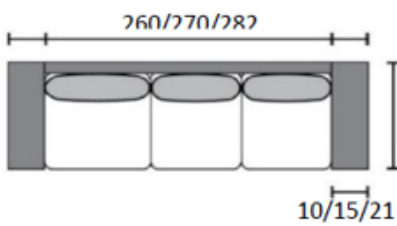

ASK KOKOONPANOT

1H

2H (130/2)

2,5H (160/2)

2,5H XL

3H 195/2

3H 195/3

3H (4H) 240/3

DIVAANI (kätisyys vaihdettavissa)

AVOPÄÄTY 130 OIKEA/VASEN

AVOPÄÄTY 180 OIKEA/VASEN

AVOPÄÄTY 195 OIKEA/VASEN

AVOPÄÄTY 240 OIKEA/VASEN

U-KULMA 240 OIKEA/VASEN (kätisyys avopäädyn mukaan)

U-KULMA 160+240 (kätisyys vaihdettavissa)

ASK KOKOONPANOT

KULMA 160K160

KULMA 180K140 (kätisyys vaihdettavissa)

KULMA 180K180

KULMA 195K160 kätisyys vaihdettavissa)

RAHI

NISKATUKI 75X65X14

NISKATUKI 75X55X14