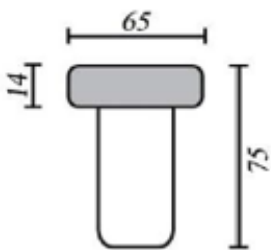

DIVAANI (kätisyys vaihdettavissa)

AVOPÄÄTY 130 OIKEA/VASEN

AVOPÄÄTY 180 OIKEA/VASEN

AVOPÄÄTY 195 OIKEA/VASEN

AVOPÄÄTY 240 OIKEA/VASEN

U-KULMA 240 OIKEA/VASEN (kätisyys avopäädyn mukaan)

U-KULMA 160+240 (kätisyys vaihdettavissa)

ASK KOKOONPANOT

KULMA 160K160

KULMA 180K140 (kätisyys vaihdettavissa)

KULMA 180K180

KULMA 195K160 kätisyys vaihdettavissa)

RAHI

NISKATUKI 75X65X14

NISKATUKI 75X55X14