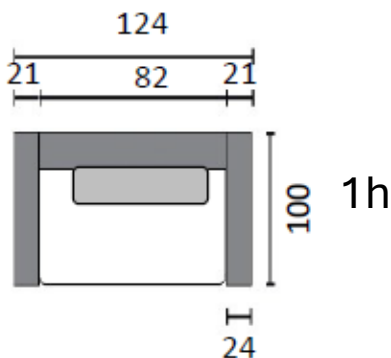

LUX MODUULI, VALMIIT KOKOONPANOT

1h