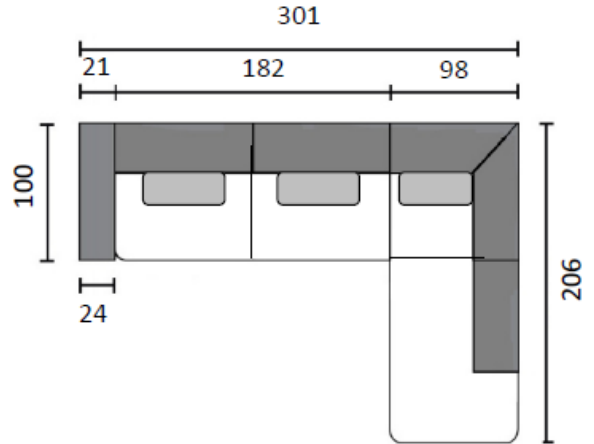

# LUX MODUULI, VALMIIT KOKOONPANOT

3h (180)

24

3h (195)

24

kokoonpano 1  
2,5h+divaani o/v

24

kokoonpano 2  
divaani+1h+avokulma  
lounge o/v

155

kokoonpano 3  
avokulma lounge+1h o/v

24

kokoonpano 4  
2,5h+K90+2,5h

297

100

24

100

# LUX MODUULI, VALMIIT KOKOONPANOT

kokoonpano 5  
2,5h+avokulma regular  
o/v

kokoonpano 6  
3h(180)+avokulma regular  
o/v

kokoonpano 7  
4h knv+1h+1h+1h+kno

rahi