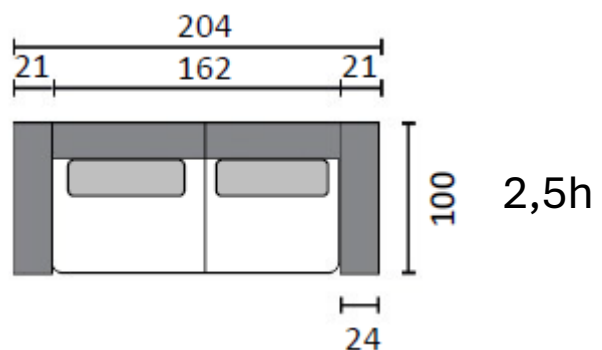

LUX MODUULI, OSAT ILMAN KÄSINOJIA

avokulma
lounge o/v

kulmapala K90

LUX MODUULI, VALMIIT KOKOONPANOT

2,5h