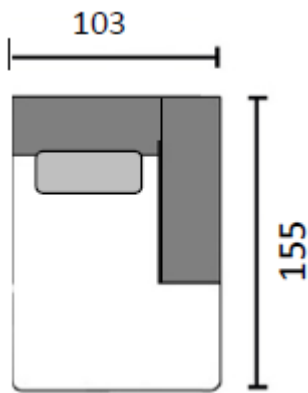

# LUX MODUULI, OSAT ILMAN KÄSINOJIA

1h

2,5h

3h (180)

3h (195)

avokulma  
regular o/v

avokulma  
lounge o/v

divaani o/v