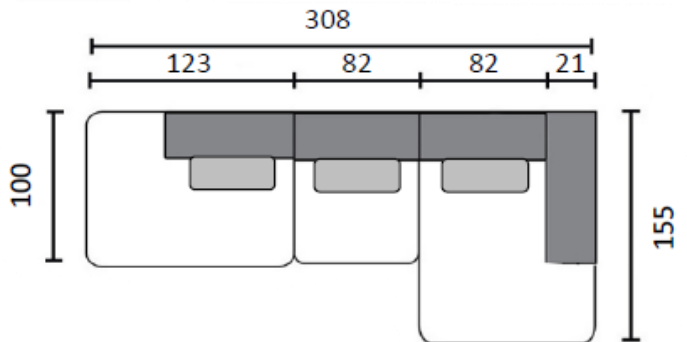

# LUX MODUULI, VALMIIT KOKOONPANOT

3h (180)

24

3h (195)

24

kokoonpano 1  
2,5h+divaani o/v

24

kokoonpano 2  
divaani+1h+avokulma  
lounge o/v

155

kokoonpano 3  
avokulma lounge+1h o/v

24

kokoonpano 4  
2,5h+K90+2,5h

297

100

24

100