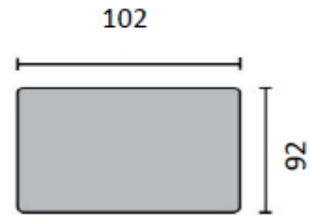

# LUX MODUULI, VALMIIT KOKOONPANOT

kokoonpano 5  
2,5h+avokulma regular  
o/v

kokoonpano 6  
3h(180)+avokulma regular  
o/v

kokoonpano 7  
4h knv+1h+1h+1h+kno

rahi