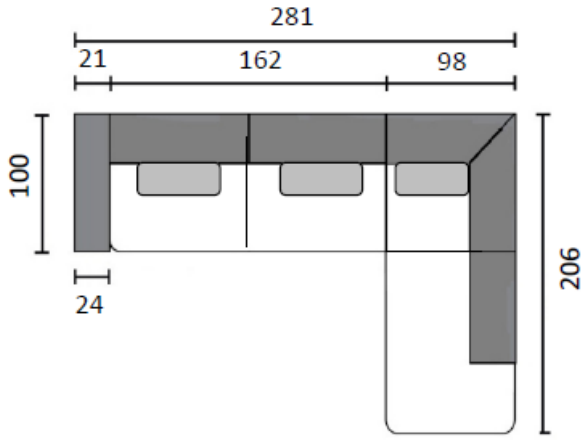

# LUX MODUULI, VALMIIT KOKOONPANOT

3h (180)

24

3h (195)

24

kokoonpano 1  
2,5h+divaani o/v

24

kokoonpano 2  
divaani+1h+avokulma  
lounge o/v

155

kokoonpano 3  
avokulma lounge+1h o/v

24

kokoonpano 4  
2,5h+K90+2,5h

297

100

24

100

# LUX MODUULI, VALMIIT KOKOONPANOT

kokoonpano 5  
2,5h+avokulma regular  
o/v

kokoonpano 6  
3h(180)+avokulma regular  
o/v

kokoonpano 7  
4h knv+1h+1h+1h+kno

rahi