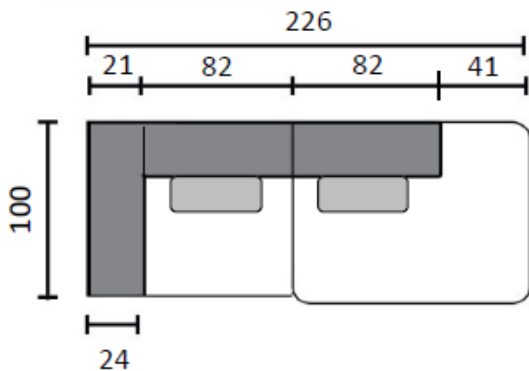

# LUX MODUULI, VALMIIT KOKOONPANOT

3h (180)

24

3h (195)

24

kokoonpano 1  
2,5h+divaani o/v

24

kokoonpano 2  
divaani+1h+avokulma  
lounge o/v

155

kokoonpano 3  
avokulma lounge+1h o/v

24

kokoonpano 4  
2,5h+K90+2,5h

297

100

24

100