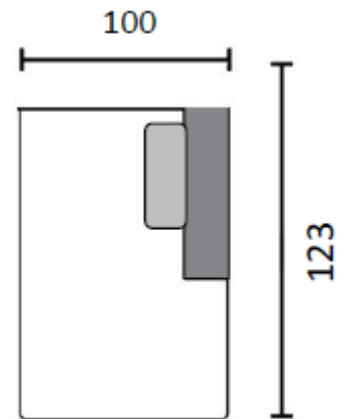

# LUX MODUULI, OSAT ILMAN KÄSINOJIA

1h

2,5h

3h (180)

3h (195)

avokulma  
regular o/v

avokulma  
lounge o/v

divaani o/v