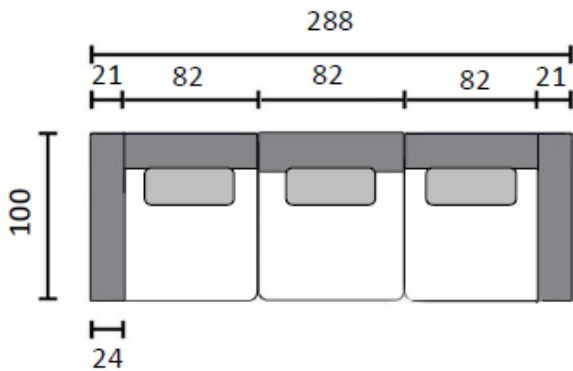

155

kokoonpano 3  
avokulma lounge+1h o/v

24

kokoonpano 4  
2,5h+K90+2,5h

297

100

24

100

# LUX MODUULI, VALMIIT KOKOONPANOT

kokoonpano 5  
2,5h+avokulma regular  
o/v

kokoonpano 6  
3h(180)+avokulma regular  
o/v

kokoonpano 7  
4h knv+1h+1h+1h+kno

rahi