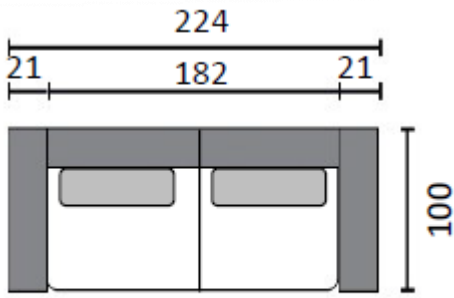

# LUX MODUULI, VALMIIT KOKOONPANOT

3h (180)

24

3h (195)

24

kokoonpano 1  
2,5h+divaani o/v

24

kokoonpano 2  
divaani+1h+avokulma  
lounge o/v

155

kokoonpano 3  
avokulma lounge+1h o/v

24

kokoonpano 4  
2,5h+K90+2,5h

297

100

24

100