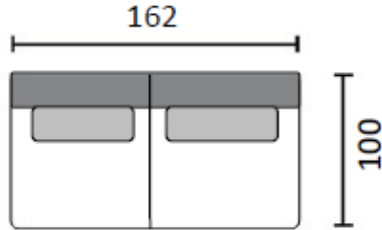

# LUX MODUULI, OSAT ILMAN KÄSINOJIA

1h

2,5h

3h (180)

3h (195)

avokulma  
regular o/v

avokulma  
lounge o/v

divaani o/v