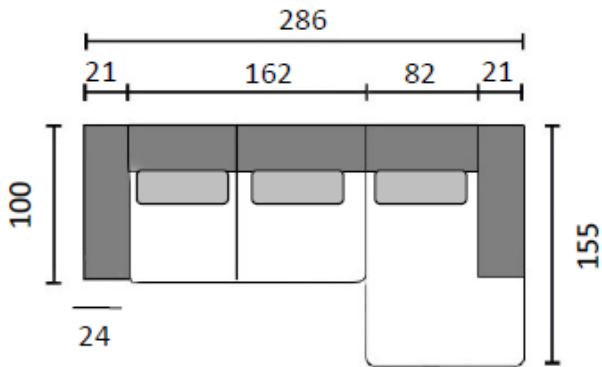

# LUX MODUULI, VALMIIT KOKOONPANOT

3h (180)

24

3h (195)

24

kokoonpano 1  
2,5h+divaani o/v

24

kokoonpano 2  
divaani+1h+avokulma  
lounge o/v

155

kokoonpano 3  
avokulma lounge+1h o/v

24

kokoonpano 4  
2,5h+K90+2,5h

297

100

24

100