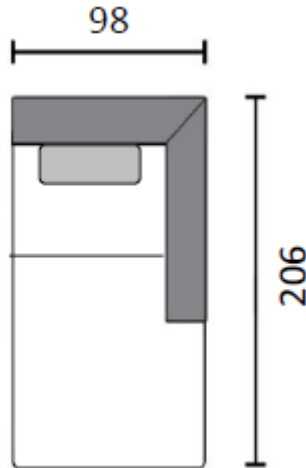

# LUX MODUULI, OSAT ILMAN KÄSINOJIA

1h

2,5h

3h (180)

3h (195)

avokulma  
regular o/v

avokulma  
lounge o/v

divaani o/v