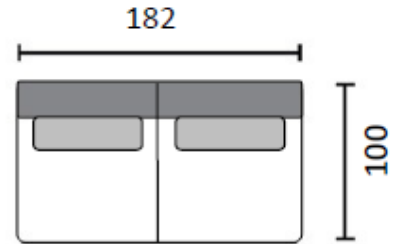

# LUX MODUULI, OSAT ILMAN KÄSINOJIA

1h

2,5h

3h (180)

3h (195)

avokulma  
regular o/v

avokulma  
lounge o/v

divaani o/v