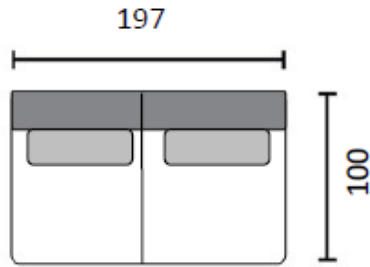

# LUX MODUULI, OSAT ILMAN KÄSINOJIA

1h

2,5h

3h (180)

3h (195)

avokulma  
regular o/v

avokulma  
lounge o/v

divaani o/v