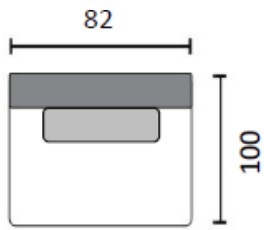

# LUX MODUULI, OSAT ILMAN KÄSINOJIA

1h

2,5h

3h (180)

3h (195)

avokulma  
regular o/v

avokulma  
lounge o/v

divaani o/v