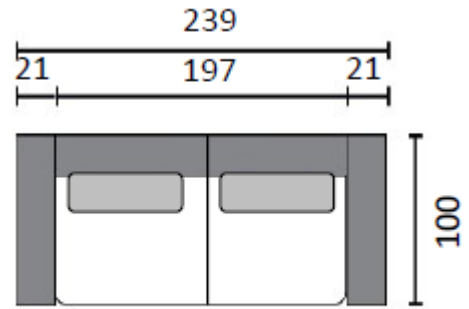

# LUX MODUULI, VALMIIT KOKOONPANOT

3h (180)

24

3h (195)

24

kokoonpano 1  
2,5h+divaani o/v

24

kokoonpano 2  
divaani+1h+avokulma  
lounge o/v

155

kokoonpano 3  
avokulma lounge+1h o/v

24

kokoonpano 4  
2,5h+K90+2,5h

297

100

24

100