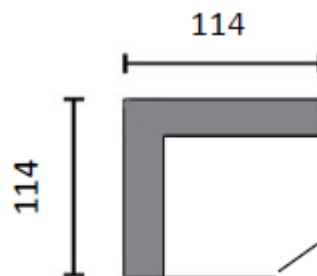

# LUX MODUULI, OSAT ILMAN KÄSINOJIA

1h

2,5h

3h (180)

3h (195)

avokulma  
regular o/v

avokulma  
lounge o/v

divaani o/v