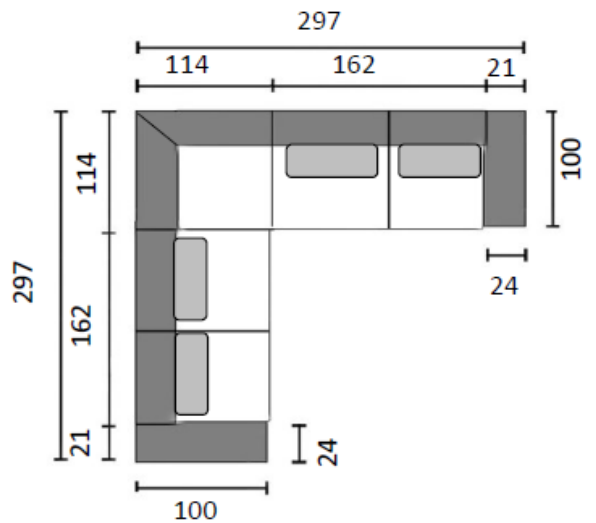

# LUX MODUULI, VALMIIT KOKOONPANOT

3h (180)

24

3h (195)

24

kokoonpano 1  
2,5h+divaani o/v

24

kokoonpano 2  
divaani+1h+avokulma  
lounge o/v

155

kokoonpano 3  
avokulma lounge+1h o/v

24

kokoonpano 4  
2,5h+K90+2,5h

297

100

24

100