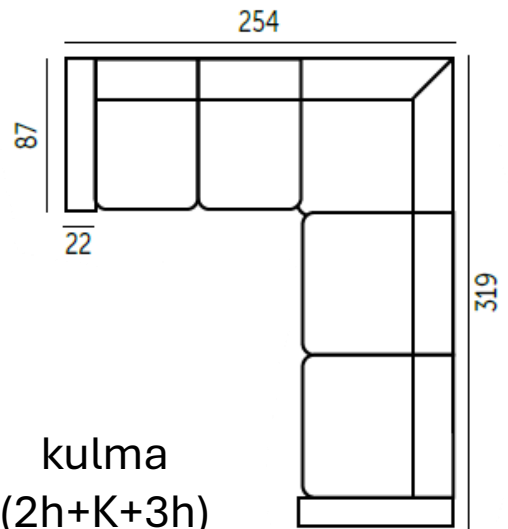

# NEW ZAGGY, KOKOONPANOT

2h (130)

2,5h (180)

3h (195)

divaani o/v

avokulma S  
(2h+avokulma) o/v

avokulma M  
(2,5h+avokulma) o/v

avokulma L  
(3h+avokulma) o/v

# NEW ZAGGY, KOKOONPANOT

u-kulma  
(divaani+2h+avokulma) o/v

kulma  
(2h+K+3h)

u-kulma XL  
(2h+K+2h+divaani) o/v

rahi