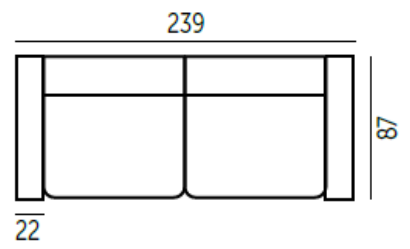

# NEW ZAGGY – linjojen harmoniaa

- Kiinteät istuintyyny, vaahtomuovi ST30/35 kg.
- Kiinteät selkätyyny, joiden sisällä vaahtomuovipehmuste.
- Runkomateriaalit: massiivipuu, vaneri, kovalevy, kalustelevy.
- Valittavissa useita kokoonpano-, kangas- ja väri vaihtoehtoja.

# NEW ZAGGY, KOKOONPANOT

2h (130)

2,5h (180)

3h (195)

divaani o/v

avokulma S  
(2h+avokulma) o/v

avokulma M  
(2,5h+avokulma) o/v

avokulma L  
(3h+avokulma) o/v

# NEW ZAGGY, KOKOONPANOT

u-kulma  
(divaani+2h+avokulma) o/v

kulma  
(2h+K+3h)

u-kulma XL  
(2h+K+2h+divaani) o/v

rahi