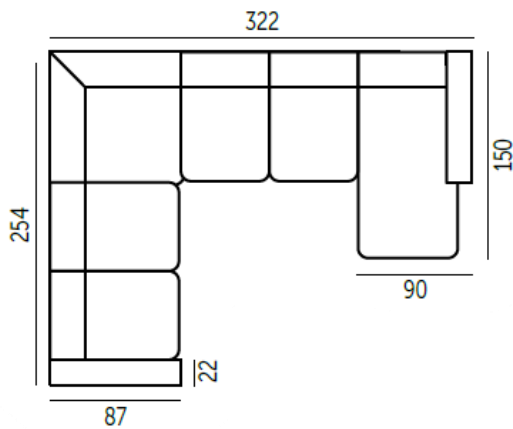

# NEW ZAGGY, KOKOONPANOT

2h (130)

2,5h (180)

3h (195)

divaani o/v

avokulma S  
(2h+avokulma) o/v

avokulma M  
(2,5h+avokulma) o/v

avokulma L  
(3h+avokulma) o/v

# NEW ZAGGY, KOKOONPANOT

u-kulma  
(divaani+2h+avokulma) o/v

kulma  
(2h+K+3h)

u-kulma XL  
(2h+K+2h+divaani) o/v

rahi