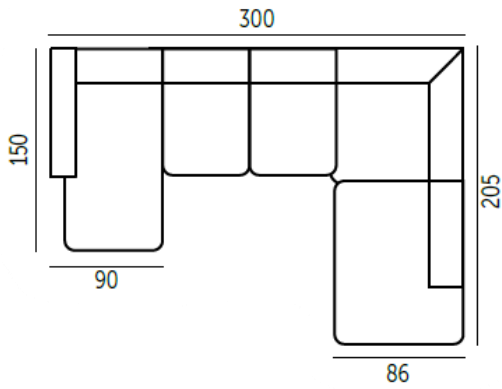

# NEW ZAGGY, KOKOONPANOT

2h (130)

2,5h (180)

3h (195)

divaani o/v

avokulma S  
(2h+avokulma) o/v

avokulma M  
(2,5h+avokulma) o/v

avokulma L  
(3h+avokulma) o/v

# NEW ZAGGY, KOKOONPANOT

u-kulma  
(divaani+2h+avokulma) o/v

kulma  
(2h+K+3h)

u-kulma XL  
(2h+K+2h+divaani) o/v

rahi