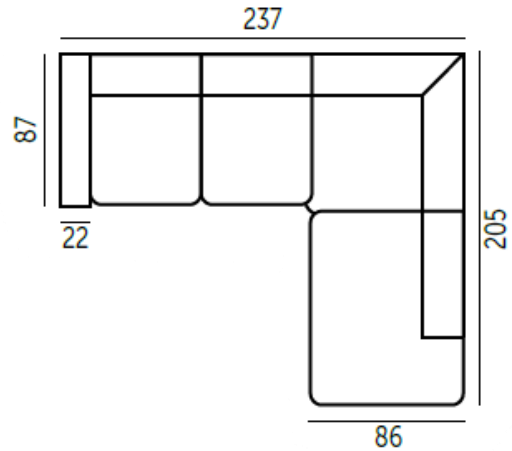

# NEW ZAGGY, KOKOONPANOT

2h (130)

2,5h (180)

3h (195)

divaani o/v

avokulma S  
(2h+avokulma) o/v

avokulma M  
(2,5h+avokulma) o/v

avokulma L  
(3h+avokulma) o/v

# NEW ZAGGY, KOKOONPANOT

u-kulma  
(divaani+2h+avokulma) o/v

kulma  
(2h+K+3h)

u-kulma XL  
(2h+K+2h+divaani) o/v

rahi