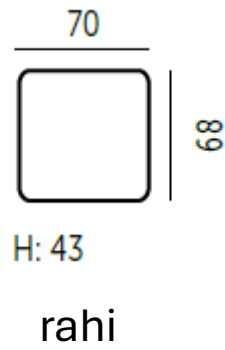

# NEW ZAGGY, KOKOONPANOT

2h (130)

2,5h (180)

3h (195)

divaani o/v

avokulma S  
(2h+avokulma) o/v

avokulma M  
(2,5h+avokulma) o/v

avokulma L  
(3h+avokulma) o/v

# NEW ZAGGY, KOKOONPANOT

u-kulma  
(divaani+2h+avokulma) o/v

kulma  
(2h+K+3h)

u-kulma XL  
(2h+K+2h+divaani) o/v

rahi