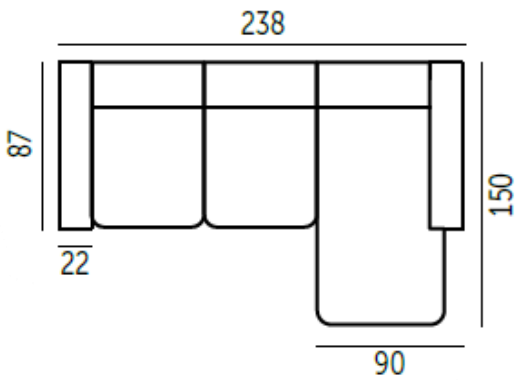

# NEW ZAGGY, KOKOONPANOT

2h (130)

2,5h (180)

3h (195)

divaani o/v

avokulma S  
(2h+avokulma) o/v

avokulma M  
(2,5h+avokulma) o/v

avokulma L  
(3h+avokulma) o/v

# NEW ZAGGY, KOKOONPANOT

u-kulma  
(divaani+2h+avokulma) o/v

kulma  
(2h+K+3h)

u-kulma XL  
(2h+K+2h+divaani) o/v

rahi