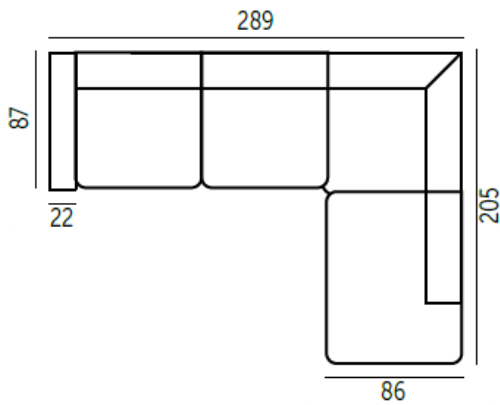

# NEW ZAGGY, KOKOONPANOT

2h (130)

2,5h (180)

3h (195)

divaani o/v

avokulma S  
(2h+avokulma) o/v

avokulma M  
(2,5h+avokulma) o/v

avokulma L  
(3h+avokulma) o/v

# NEW ZAGGY, KOKOONPANOT

u-kulma  
(divaani+2h+avokulma) o/v

kulma  
(2h+K+3h)

u-kulma XL  
(2h+K+2h+divaani) o/v

rahi