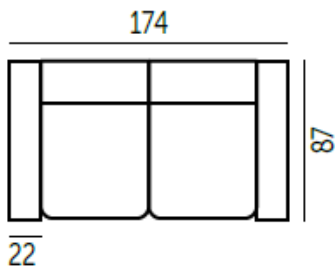

# NEW ZAGGY – linjojen harmoniaa

- Kiinteät istuintyyny, vaahtomuovi ST30/35 kg.
- Kiinteät selkätyyny, joiden sisällä vaahtomuovipehmuste.
- Runkomateriaalit: massiivipuu, vaneri, kovalevy, kalustelevy.
- Valittavissa useita kokoonpano-, kangas- ja väri vaihtoehtoja.

# NEW ZAGGY, KOKOONPANOT

2h (130)

2,5h (180)

3h (195)

divaani o/v

avokulma S  
(2h+avokulma) o/v

avokulma M  
(2,5h+avokulma) o/v

avokulma L  
(3h+avokulma) o/v

# NEW ZAGGY, KOKOONPANOT

u-kulma  
(divaani+2h+avokulma) o/v

kulma  
(2h+K+3h)

u-kulma XL  
(2h+K+2h+divaani) o/v

rahi