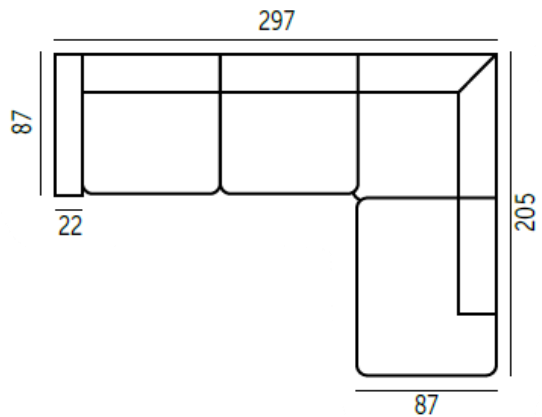

# NEW ZAGGY, KOKOONPANOT

2h (130)

2,5h (180)

3h (195)

divaani o/v

avokulma S  
(2h+avokulma) o/v

avokulma M  
(2,5h+avokulma) o/v

avokulma L  
(3h+avokulma) o/v

# NEW ZAGGY, KOKOONPANOT

u-kulma  
(divaani+2h+avokulma) o/v

kulma  
(2h+K+3h)

u-kulma XL  
(2h+K+2h+divaani) o/v

rahi