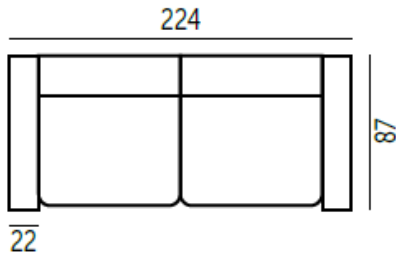

# NEW ZAGGY – linjojen harmoniaa

- Kiinteät istuintyyny, vaahtomuovi ST30/35 kg.
- Kiinteät selkätyyny, joiden sisällä vaahtomuovipehmuste.
- Runkomateriaalit: massiivipuu, vaneri, kovalevy, kalustelevy.
- Valittavissa useita kokoonpano-, kangas- ja väri vaihtoehtoja.

# NEW ZAGGY, KOKOONPANOT

2h (130)

2,5h (180)

3h (195)

divaani o/v

avokulma S  
(2h+avokulma) o/v

avokulma M  
(2,5h+avokulma) o/v

avokulma L  
(3h+avokulma) o/v

# NEW ZAGGY, KOKOONPANOT

u-kulma  
(divaani+2h+avokulma) o/v

kulma  
(2h+K+3h)

u-kulma XL  
(2h+K+2h+divaani) o/v

rahi